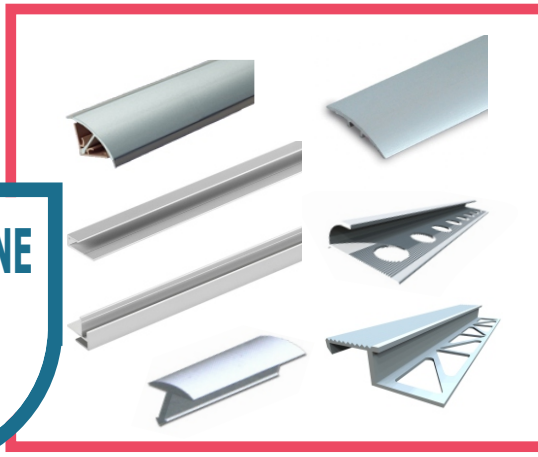

ALU LAJSNE

od
230⁰⁰

AQUASAN®

AKCIJA!

Sika
lastic 200w
2470⁰⁰

Sika
ceram 101
490⁰⁰

Sika
ceram 111
600⁰⁰

Sika
ceram 220
1230⁰⁰

Radno vreme: radni dan 07:00-19:00, Subota: 07:00-14:00